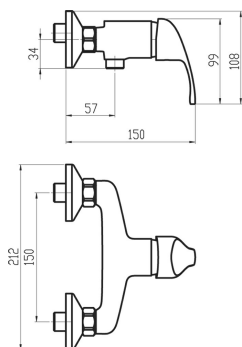

KÓD

92061/1,0

SÉRIE

IRIS

NÁZEV PRODUKTU

Sprchová baterie bez příslušenství 150 mm Titania Iris chrom

PROVEDENÍ

chrom

OBRÁZEK

PIKTOGRAM

VLASTNOSTI PRODUKTU

- Typ kartuše : 35 mm
- Šířka výrobku [mm]: 180
- Hloubka krabice [mm] : 233
- Výška krabice [mm] : 98
- Šířka krabice [mm] : 120
- Provedení: chrom
- Příslušenství : bez sprchové soupravy
- Připojovací matice : 3/4"
- Záruka na těsnost kartuše [rok] : 5
- Průtok při dyn. tlaku 3 bary-vývod [l/m] : 22.8

TECHNICKÝ VÝKRES

SPECIFIKACE

- EAN: 8590309065463
- Intrastat: 84818011
- Výška výrobku [mm] : 120
- Hloubka výrobku [mm]: 100
- Rozteč baterie [mm] : 150