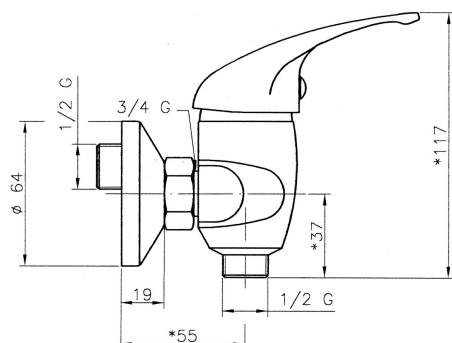

KÓD

92060/1,0

SÉRIE

TITANIA IRIS

NÁZEV PRODUKTU

Sprchová baterie bez příslušenství 150 mm Titania Iris chrom

PROVEDENÍ

chrom

OBRÁZEK

PIKTOGRAM

VLASTNOSTI PRODUKTU

- Ovládací prvek: keramický regulátor
- Materiál těla/výrobní materiál: Mosaz
- Typ a průměr připojení: excentrické připojení G1/2
- Rozteč připojení [mm]: 150 ± 20
- Typ kartuše : 35 mm
- Šířka výrobku [mm]: 180
- Hloubka krabice [mm] : 233
- Výška krabice [mm] : 98
- Šířka krabice [mm] : 120
- Provedení: chrom
- Příslušenství : bez sprchové soupravy
- Připojovací matice : 3/4"
- Záruka na těsnost kartuše [rok] : 5
- Průtok při dyn. tlaku 3 bary-vývod [l/m] : 22.8

TECHNICKÝ VÝKRES

SPECIFIKACE

- EAN: 8590309103691
- Intrastat: 84818011
- Hmotnost brutto [kg]: 1
- Výška výrobku [mm]: 120
- Hloubka výrobku [mm]: 100
- Rozteč baterie [mm] : 150