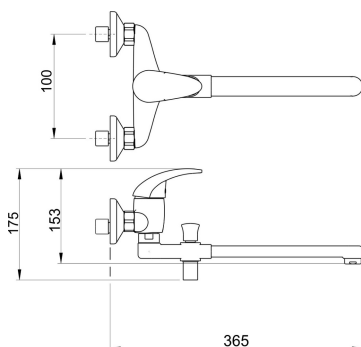

KÓD

92033/1,0

NÁZEV PRODUKTU

Paneláková baterie bez sprchy 100 mm Titania Iris chrom

PROVEDENÍ

chrom

OBRÁZEK

PIKTOGRAM

VLASTNOSTI PRODUKTU

- Typ kartuše : 35 mm
- Šířka výrobku [mm]: 130
- Hloubka krabice [mm]: 405
- Výška krabice [mm]: 73
- Šířka krabice [mm]: 152
- Provedení: chrom
- Typ ramene : otočné
- Příslušenství : bez sprchové soupravy
- Připojovací matice : 3/4"
- Záruka na těsnost kartuše [rok] : 5
- Průtok vody při dynamickém tlaku 3 bary [l/min]: 18.6
- Průtok při dyn. tlaku 3 bary-vývod [l/m] : 20.4

TECHNICKÝ VÝKRES

SPECIFIKACE

- EAN: 8590309038795
- Intrastat: 84818011
- Hmotnost brutto [kg]: 1,55
- Výška výrobku [mm]: 180
- Hloubka výrobku [mm]: 350
- Rozteč baterie [mm]: 100