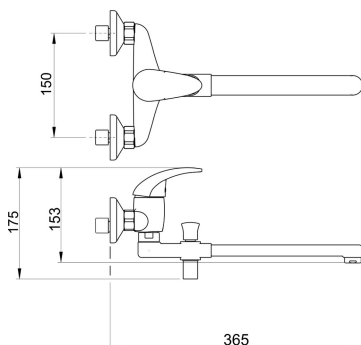

KÓD

92032/1,0

SÉRIE

IRIS

NÁZEV PRODUKTU

Paneláková baterie bez sprchy 150 mm Titania Iris chrom

PROVEDENÍ

chrom

OBRÁZEK

PIKTOGRAM

VLASTNOSTI PRODUKTU

- Typ kartuše : 35 mm
- Hloubka krabice [mm] : 400
- Výška krabice [mm] : 70
- Šířka krabice [mm] : 150
- Typ ramene : otočné
- Příslušenství : bez sprchové soupravy
- Provedení: chrom
- Délka ramínka [mm] : 325
- Šířka výrobku [mm]: 160
- Připojovací matice : 3/4"
- Záruka na těsnost kartuše [rok] : 5
- Průtok při dyn. tlaku 3 bary-vývod [l/m] : 21.6
- Průtok vody při dynamickém tlaku 3 bary [l/min]: 19.8

TECHNICKÝ VÝKRES

SPECIFIKACE

- EAN: 8590309038788
- Intrastat: 84818011
- Hmotnost brutto [kg]: 1,603
- Výška výrobku [mm]: 180
- Hloubka výrobku [mm]: 350
- Rozteč baterie [mm] : 150