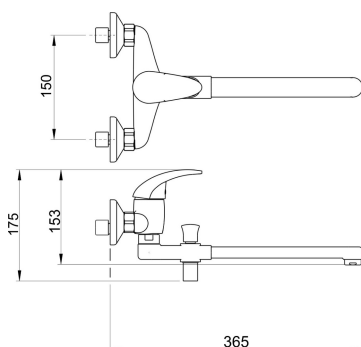

KÓD

92032/1,0

SÉRIE

IRIS

NÁZEV PRODUKTU

Paneláková baterie bez sprchy 150 mm Titania Iris chrom

PROVEDENÍ

chrom

OBRÁZEK

PIKTOGRAM

VLASTNOSTI PRODUKTU

- Typ kartuše : 35 mm
- Hloubka krabice [mm] : 400
- Výška krabice [mm] : 70
- Šířka krabice [mm] : 150
- Typ ramene : otočné
- Příslušenství : bez sprchové soupravy
- Provedení: chrom
- Délka ramínka [mm] : 325
- Šířka výrobku [mm]: 160
- Připojovací matice : 3/4"
- Záruka na těsnost kartuše [rok] : 5
- Průtok při dyn. tlaku 3 bary-vývod [l/m] : 21.6
- Průtok vody při dynamickém tlaku 3 bary [l/min]: 19.8

TECHNICKÝ VÝKRES

SPECIFIKACE

- EAN: 8590309038788
- Intrastat: 84818011
- Hmotnost brutto [kg]: 1,603
- Výška výrobku [mm]: 180
- Hloubka výrobku [mm]: 350
- Rozteč baterie [mm] : 150