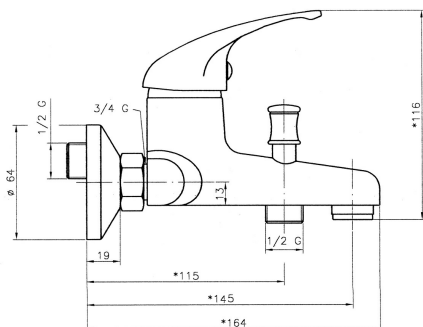

KÓD

92024/1,0

NÁZEV PRODUKTU

Vanová baterie bez příslušenství 100 mm Titania Iris chrom

PROVEDENÍ

chrom

OBRÁZEK

PIKTOGRAM

VLASTNOSTI PRODUKTU

- Typ kartuše : 35 mm
- Šířka výrobku [mm] : 130
- Hloubka krabice [mm] : 200
- Výška krabice [mm] : 135
- Šířka krabice [mm] : 152
- Provedení: chrom
- Příslušenství : bez sprchové soupravy
- Připojovací matice : 3/4"
- Záruka na těsnost kartuše [rok] : 5
- Průtok vody při dynamickém tlaku 3 bary [l/min]: 19.2
- Průtok při dyn. tlaku 3 bary-vývod [l/m] : 21

TECHNICKÝ VÝKRES

SPECIFIKACE

- EAN: 8590309103684
- Intrastat: 84818011
- Hmotnost brutto [kg]: 1,435
- Výška výrobku [mm] : 125
- Hloubka výrobku [mm]: 140
- Rozteč baterie [mm] : 100