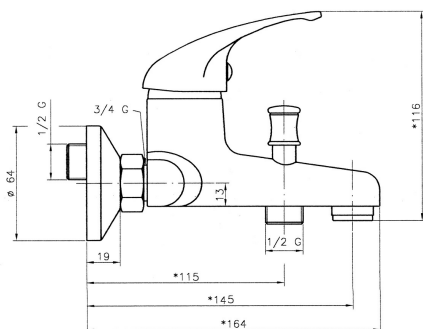

KÓD

92020/1,0

SÉRIE

TITANIA IRIS

NÁZEV PRODUKTU

Vanová baterie bez příslušenství 150 mm Titania Iris chrom

PROVEDENÍ

chrom

OBRÁZEK

PIKTOGRAM

VLASTNOSTI PRODUKTU

- Typ regulátoru průtoku: M24x1 aerátor
- Typ kartuše : 35 mm
- Šířka výrobku [mm]: 180
- Hloubka krabice [mm] : 200
- Výška krabice [mm] : 135
- Šířka krabice [mm] : 152
- Provedení: chrom
- Příslušenství : bez sprchové soupravy
- Připojovací matice : 3/4"
- Záruka na těsnost kartuše [rok] : 5
- Průtok při dyn. tlaku 3 bary-vývod [l/m] : 21

TECHNICKÝ VÝKRES

SPECIFIKACE

- EAN: 8590309103677
- Intrastat: 84818011
- Hmotnost brutto [kg]: 1,36
- Výška výrobku [mm]: 125
- Hloubka výrobku [mm]: 170
- Rozteč baterie [mm] : 150