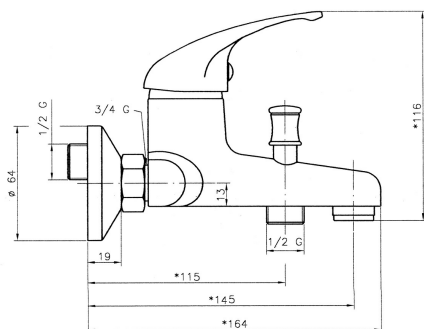

KÓD

92020/1,0

SÉRIE

TITANIA IRIS

NÁZEV PRODUKTU

Vanová baterie bez příslušenství 150 mm Titania Iris chrom

PROVEDENÍ

chrom

OBRÁZEK

PIKTOGRAM

VLASTNOSTI PRODUKTU

- Typ regulátoru průtoku: M24x1 aerátor
- Typ kartuše : 35 mm
- Šířka výrobku [mm]: 180
- Hloubka krabice [mm] : 200
- Výška krabice [mm] : 135
- Šířka krabice [mm] : 152
- Provedení: chrom
- Příslušenství : bez sprchové soupravy
- Připojovací matice : 3/4"
- Záruka na těsnost kartuše [rok] : 5
- Průtok při dyn. tlaku 3 bary-vývod [l/m] : 21

TECHNICKÝ VÝKRES

SPECIFIKACE

- EAN: 8590309103677
- Intrastat: 84818011
- Hmotnost brutto [kg]: 1,36
- Výška výrobku [mm]: 125
- Hloubka výrobku [mm]: 140
- Rozteč baterie [mm] : 150