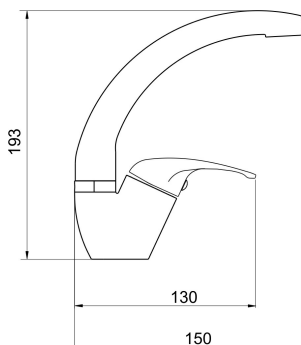

OBRÁZEK

PIKTOGRAM

VLASTNOSTI PRODUKTU

- Typ ramene : horní
- Typ kartuše : 35 mm
- Šířka výrobku [mm]: 40
- Přívodní hadičky [cm] : 35
- Hloubka krabice [mm] : 405
- Výška krabice [mm] : 73
- Šířka krabice [mm] : 152
- Záruka na těsnost kartuše [rok] : 5
- Provedení: chrom
- Průtok vody při dynamickém tlaku 3 bary [l/min]: 18

TECHNICKÝ VÝKRES

SPECIFIKACE

- EAN: 8590309038818
- Intrastat: 84818011
- Hmotnost brutto [kg]: 1,39
- Výška výrobku [mm] : 190
- Hloubka výrobku [mm]: 120