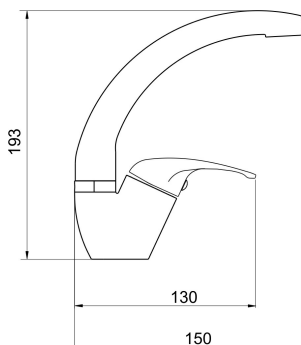

OBRÁZEK

PIKTOGRAM

VLASTNOSTI PRODUKTU

- Typ ramene : horní
- Typ kartuše : 35 mm
- Šířka výrobku [mm]: 40
- Přívodní hadičky [cm] : 35
- Hloubka krabice [mm] : 405
- Výška krabice [mm] : 73
- Šířka krabice [mm] : 152
- Záruka na těsnost kartuše [rok] : 5
- Provedení: chrom

TECHNICKÝ VÝKRES

SPECIFIKACE

- EAN: 8590309038818
- Intrastat: 84818011
- Hmotnost brutto [kg]: 1,39
- Výška výrobku [mm] : 190
- Hloubka výrobku [mm]: 120