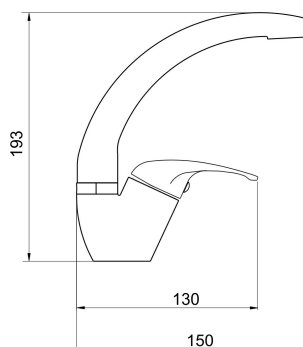

OBRÁZEK

PIKTOGRAM

VLASTNOSTI PRODUKTU

- Typ ramene : horní
- Typ kartuše : 35 mm
- Šířka výrobku [mm]: 40
- Přívodní hadičky [cm] : 35
- Hloubka krabice [mm] : 405
- Výška krabice [mm] : 73
- Šířka krabice [mm] : 152
- Záruka na těsnost kartuše [rok] : 5
- Provedení: chrom

TECHNICKÝ VÝKRES

SPECIFIKACE

- EAN: 8590309038818
- Intrastat: 84818011
- Hmotnost brutto [kg]: 1,39
- Výška výrobku [mm] : 190
- Hloubka výrobku [mm]: 120