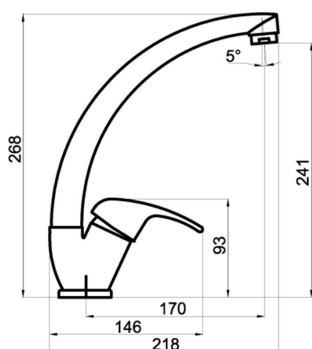

KÓD

92014,0

SÉRIE

TITANIA IRIS

NÁZEV PRODUKTU

Dřezová baterie Titania Iris chrom

PROVEDENÍ

chrom

OBRÁZEK

PIKTOGRAM

VLASTNOSTI PRODUKTU

- Typ ramene : horní - otočné
- Typ kartuše : 35 mm
- Šířka výrobku [mm]: 150
- Přívodní hadičky [cm] : 35
- Hloubka krabice [mm] : 405
- Výška krabice [mm] : 73
- Šířka krabice [mm] : 152
- Záruka na těsnost kartuše [rok] : 5
- Provedení: chrom

TECHNICKÝ VÝKRES

SPECIFIKACE

- EAN: 8590309119227
- Intrastat: 84818011
- Hmotnost brutto [kg]: 1,39
- Výška výrobku [mm]: 268
- Hloubka výrobku [mm]: 225