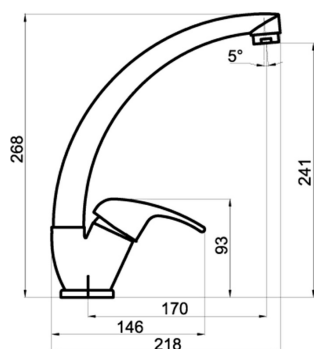

KÓD

92014,0

SÉRIE

TITANIA IRIS

NÁZEV PRODUKTU

Dřezová baterie Titania Iris chrom

PROVEDENÍ

chrom

OBRÁZEK

PIKTOGRAM

VLASTNOSTI PRODUKTU

- Typ ramene : horní - otočné
- Typ kartuše : 35 mm
- Šířka výrobku [mm]: 150
- Přívodní hadičky [cm] : 35
- Hloubka krabice [mm] : 405
- Výška krabice [mm] : 73
- Šířka krabice [mm] : 152
- Záruka na těsnost kartuše [rok] : 5
- Provedení: chrom

TECHNICKÝ VÝKRES

SPECIFIKACE

- EAN: 8590309119227
- Intrastat: 84818011
- Hmotnost brutto [kg]: 1,39
- Výška výrobku [mm]: 268
- Hloubka výrobku [mm]: 225