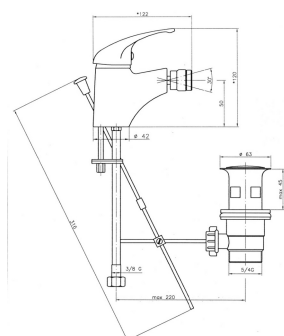

KÓD

92011,0

SÉRIE

TITANIA IRIS

NÁZEV PRODUKTU

Bidetová baterie s výpustí Titania Iris chrom

PROVEDENÍ

chrom

OBRÁZEK

PIKTOGRAM

VLASTNOSTI PRODUKTU

- Typ kartuše : 35 mm
- Šířka výrobku [mm]: 50
- Přívodní hadičky [cm] : 35
- Hloubka krabice [mm] : 362
- Šířka krabice [mm] : 115
- Výška krabice [mm] : 68
- Provedení: chrom
- Typ ramene : pevné
- Příslušenství : mechanická výpust plast
- Záruka na těsnost kartuše [rok] : 5

TECHNICKÝ VÝKRES

SPECIFIKACE

- EAN: 8590309103660
- Intrastat: 84818011
- Hmotnost brutto [kg]: 1,11
- Výška výrobku [mm]: 120
- Hloubka výrobku [mm]: 135