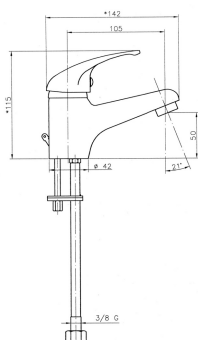

KÓD

92009/1,0

NÁZEV PRODUKTU

Umyvadlová baterie na studenou vodu chrom

PROVEDENÍ

chrom

OBRÁZEK

PIKTOGRAM

VLASTNOSTI PRODUKTU

- Šířka výrobku [mm]: 45
- Hloubka krabice [mm]: 362
- Výška krabice [mm]: 68
- Šířka krabice [mm]: 115
- Provedení: chrom
- Typ ramene : pevné
- Záruka na těsnost kartuše [rok] : 5
- Typ kartuše : 35 mm
- Průtok vody při dynamickém tlaku 3 bary [l/min]: 14.4

TECHNICKÝ VÝKRES

SPECIFIKACE

- EAN: 8590309033226
- Hmotnost brutto [kg]: 1,075
- Výška výrobku [mm]: 120
- Hloubka výrobku [mm]: 140