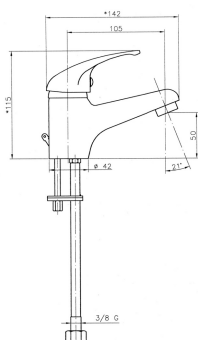

KÓD

92009/1,0

NÁZEV PRODUKTU

Umyvadlová baterie na studenou vodu chrom

PROVEDENÍ

chrom

OBRÁZEK

PIKTOGRAM

VLASTNOSTI PRODUKTU

- Šířka výrobku [mm]: 45
- Hloubka krabice [mm]: 362
- Výška krabice [mm]: 68
- Šířka krabice [mm]: 115
- Provedení: chrom
- Typ ramene : pevné
- Záruka na těsnost kartuše [rok] : 5
- Typ kartuše : 35 mm

TECHNICKÝ VÝKRES

SPECIFIKACE

- EAN: 8590309033226
- Hmotnost brutto [kg]: 1,075
- Výška výrobku [mm]: 120
- Hloubka výrobku [mm]: 140