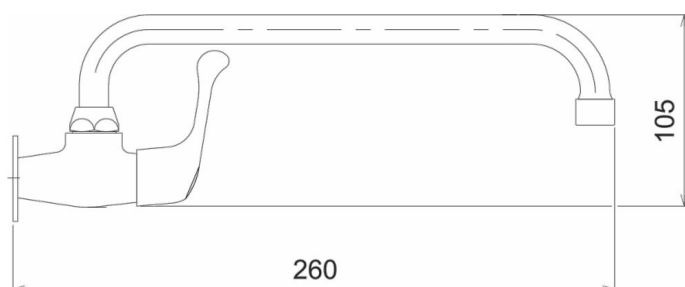

OBRÁZEK

PIKTOGRAM

VLASTNOSTI PRODUKTU

- Šířka výrobku [mm]: 100
- Hloubka krabice [mm]: 362
- Výška krabice [mm]: 68
- Šířka krabice [mm]: 115
- Provedení: chrom
- Typ ramene : otočné
- Záruka na těsnost kartuše [rok] : 5
- Typ kartuše : kohoutková
- Průtok vody při dynamickém tlaku 3 bary [l/min]: 19.8

TECHNICKÝ VÝKRES

SPECIFIKACE

- EAN: 8590309112631
- Intrastat: 84818011
- Hmotnost brutto [kg]: 0,629
- Výška výrobku [mm]: 50
- Hloubka výrobku [mm]: 330