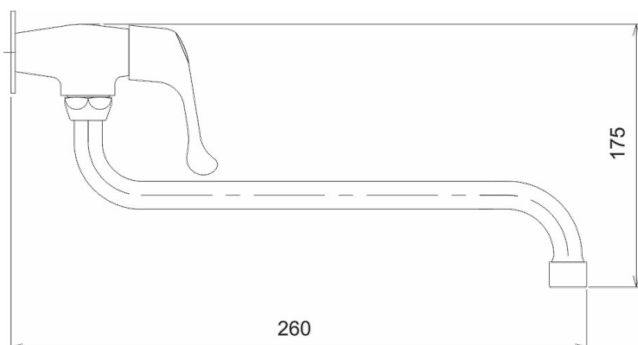

OBRÁZEK

PIKTOGRAM

VLASTNOSTI PRODUKTU

- Šířka výrobku [mm]: 33
- Hloubka krabice [mm]: 362
- Šířka krabice [mm]: 115
- Výška krabice [mm]: 68
- Typ ramene : otočné
- Provedení: chrom
- Záruka na těsnost kartuše [rok] : 5
- Typ kartuše : kohoutková
- Průtok vody při dynamickém tlaku 3 bary [l/min]: 19.2

TECHNICKÝ VÝKRES

SPECIFIKACE

- EAN: 8590309112624
- Intrastat: 84818011
- Hmotnost brutto [kg]: 0,6
- Výška výrobku [mm]: 160
- Hloubka výrobku [mm]: 240