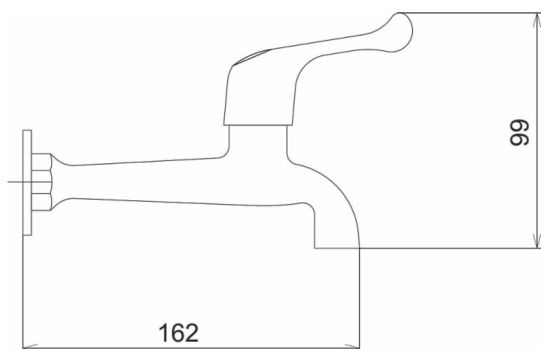

OBRÁZEK

PIKTOGRAM

VLASTNOSTI PRODUKTU

- Šířka výrobku [mm]: 80
- Hloubka krabice [mm]: 177
- Šířka krabice [mm]: 127
- Výška krabice [mm]: 66
- Typ ramene : pevné
- Provedení: chrom
- Záruka na těsnost kartuše [rok] : 5
- Typ kartuše : kohoutková
- Průtok vody při dynamickém tlaku 3 bary [l/min]: 24.6

TECHNICKÝ VÝKRES

SPECIFIKACE

- EAN: 8590309103547
- Intrastat: 84818011
- Hmotnost brutto [kg]: 0,37
- Výška výrobku [mm]: 25
- Hloubka výrobku [mm]: 150