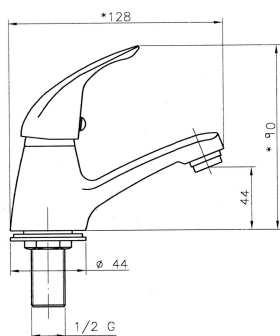

OBRÁZEK

PIKTOGRAM

VLASTNOSTI PRODUKTU

- Šířka výrobku [mm]: 100
- Hloubka krabice [mm]: 177
- Šířka krabice [mm]: 127
- Výška krabice [mm]: 66
- Typ ramene : pevné
- Provedení: chrom
- Záruka na těsnost kartuše [rok] : 5
- Typ kartuše : 25 mm
- Průtok vody při dynamickém tlaku 3 bary [l/min]: 10.8

TECHNICKÝ VÝKRES

SPECIFIKACE

- EAN: 8590309103530
- Intrastat: 84818011
- Hmotnost brutto [kg]: 0,65
- Výška výrobku [mm]: 40
- Hloubka výrobku [mm]: 150