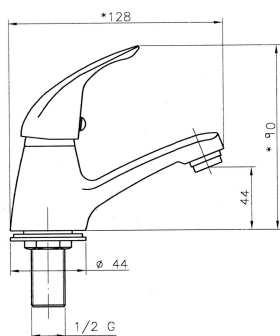

OBRÁZEK

PIKTOGRAM

VLASTNOSTI PRODUKTU

- Šířka výrobku [mm]: 100
- Hloubka krabice [mm]: 177
- Šířka krabice [mm]: 127
- Výška krabice [mm]: 66
- Typ ramene : pevné
- Provedení: chrom
- Záruka na těsnost kartuše [rok] : 5
- Typ kartuše : 25 mm

TECHNICKÝ VÝKRES

SPECIFIKACE

- EAN: 8590309103530
- Intrastat: 84818011
- Hmotnost brutto [kg]: 0,65
- Výška výrobku [mm]: 40
- Hloubka výrobku [mm]: 150