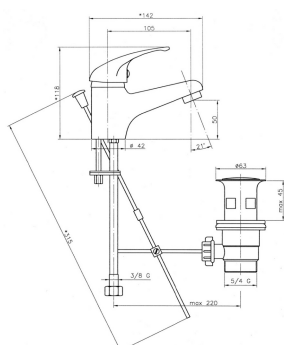

KÓD

92002,0

NÁZEV PRODUKTU

Umyvadlová baterie s kovovou výpustí Titania Iris chrom

PROVEDENÍ

chrom

OBRÁZEK

PIKTOGRAM

VLASTNOSTI PRODUKTU

- Typ kartuše : 35 mm
- Šířka výrobku [mm]: 45
- Hloubka krabice [mm] : 362
- Šířka krabice [mm] : 115
- Výška krabice [mm] : 68
- Typ ramene : pevné
- Příslušenství : mechanická výpust kov
- Provedení: chrom
- Přívodní hadičky [cm] : 35
- Záruka na těsnost kartuše [rok] : 5
- Průtok vody při dynamickém tlaku 3 bary [l/min]: 18.6

TECHNICKÝ VÝKRES

SPECIFIKACE

- EAN: 8590309044536
- Hmotnost brutto [kg]: 1,347
- Výška výrobku [mm] : 110
- Hloubka výrobku [mm]: 150