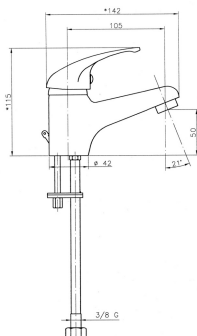

KÓD

92001/1,0

SÉRIE

TITANIA IRIS

NÁZEV PRODUKTU

Umyvadlová baterie bez výpusti Titania Iris chrom

PROVEDENÍ

chrom

OBRÁZEK

PIKTOGRAM

VLASTNOSTI PRODUKTU

- Typ kartuše : 35 mm
- Šířka výrobku [mm]: 44
- Přívodní hadičky [cm] : 35
- Hloubka krabice [mm] : 177
- Výška krabice [mm] : 83
- Šířka krabice [mm] : 126
- Provedení: chrom
- Typ ramene : pevné
- Příslušenství : bez uzávěru výpusti
- Záruka na těsnost kartuše [rok] : 5

TECHNICKÝ VÝKRES

SPECIFIKACE

- EAN: 8590309103653
- Intrastat: 84818011
- Hmotnost brutto [kg]: 0,92
- Výška výrobku [mm] : 120
- Hloubka výrobku [mm]: 145