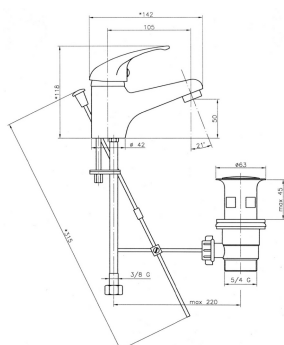

KÓD

92001,0

SÉRIE

TITANIA IRIS

NÁZEV PRODUKTU

Umyvadlová baterie s výpustí Titania Iris chrom

PROVEDENÍ

chrom

OBRÁZEK

PIKTOGRAM

VLASTNOSTI PRODUKTU

- Ovládací prvek: keramický regulátor
- Typ regulátoru průtoku: M24x1 aerátor
- Materiál těla/výrobní materiál: Mosaz
- Typ a průměr připojení: Flexi nerezová hadička G3/8 - M10x1
- Typ kartuše : 35 mm
- Šířka výrobku [mm]: 44
- Hloubka krabice [mm] : 362
- Šířka krabice [mm] : 115
- Výška krabice [mm] : 68
- Typ ramene : pevné
- Příslušenství : mechanická výpust plast
- Provedení: chrom
- Přívodní hadičky [cm] : 35
- Záruka na těsnost kartuše [rok] : 5

TECHNICKÝ VÝKRES

SPECIFIKACE

- EAN: 8590309103646
- Intrastat: 84818011
- Hmotnost brutto [kg]: 1,11
- Výška výrobku [mm]: 120
- Hloubka výrobku [mm]: 145