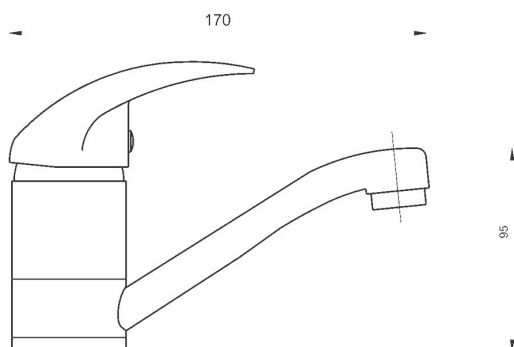

KÓD

91096,0

NÁZEV PRODUKTU

Umyvadlová dřezová baterie Titania Lux chrom

PROVEDENÍ

chrom

OBRÁZEK

PIKTOGRAM

VLASTNOSTI PRODUKTU

- Šířka výrobku [mm]: 52
- Hloubka krabice [mm]: 312
- Výška krabice [mm]: 73
- Šířka krabice [mm]: 142
- Provedení: chrom
- Typ ramene : klasické
- Přívodní hadičky [cm]: 35
- Záruka na těsnost kartuše [rok]: 5
- Typ kartuše : 40 mm

TECHNICKÝ VÝKRES

SPECIFIKACE

- EAN: 8590309044437
- Hmotnost brutto [kg]: 1,294
- Výška výrobku [mm]: 115
- Hloubka výrobku [mm]: 170