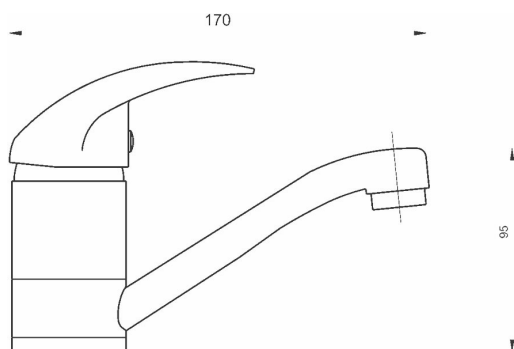

KÓD

91096,0

NÁZEV PRODUKTU

Umyvadlová dřezová baterie Titania Lux chrom

PROVEDENÍ

chrom

OBRÁZEK

PIKTOGRAM

VLASTNOSTI PRODUKTU

- Šířka výrobku [mm]: 52
- Hloubka krabice [mm]: 312
- Výška krabice [mm]: 73
- Šířka krabice [mm]: 142
- Provedení: chrom
- Typ ramene : klasické
- Přívodní hadičky [cm]: 35
- Záruka na těsnost kartuše [rok]: 5
- Typ kartuše : 40 mm

TECHNICKÝ VÝKRES

SPECIFIKACE

- EAN: 8590309044437
- Hmotnost brutto [kg]: 1,294
- Výška výrobku [mm]: 115
- Hloubka výrobku [mm]: 170