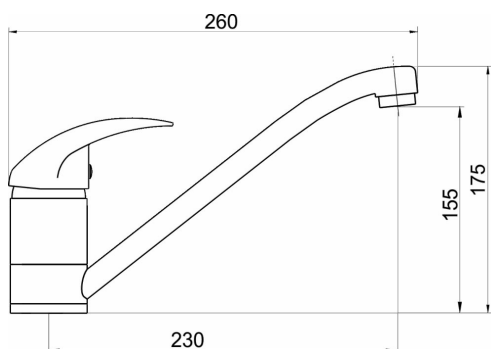

OBRÁZEK

PIKTOGRAM

VLASTNOSTI PRODUKTU

- Typ ramene: klasická
- Rozměr kartuše: 40 mm
- Šířka [mm]: 49
- Přívodní hadičky [cm]: 35
- Hloubka krabice [mm]: 312
- Výška krabice [mm]: 73
- Šířka krabice [mm]: 142
- Záruka na těsnost kartuše [rok]: 5
- Provedení: chrom
- Průtok vody při dynamickém tlaku 3 bary [l/min]: 15

TECHNICKÝ VÝKRES

SPECIFIKACE

- EAN: 8590309103042
- Intrastat: 84818011
- Hmotnost brutto [kg]: 1,33
- Výška [mm]: 175
- Hloubka [mm]: 270