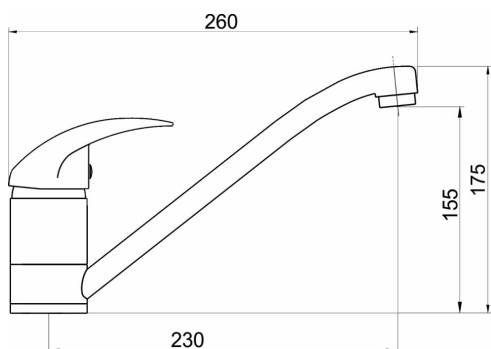

OBRÁZEK

PIKTOGRAM

VLASTNOSTI PRODUKTU

- Typ ramene : klasické
- Typ kartuše : 40 mm
- Šířka výrobku [mm]: 49
- Přívodní hadičky [cm] : 35
- Hloubka krabice [mm] : 312
- Výška krabice [mm] : 73
- Šířka krabice [mm] : 142
- Záruka na těsnost kartuše [rok] : 5
- Provedení: chrom

TECHNICKÝ VÝKRES

SPECIFIKACE

- EAN: 8590309103042
- Intrastat: 84818011
- Hmotnost brutto [kg]: 1,33
- Výška výrobku [mm] : 175
- Hloubka výrobku [mm]: 270