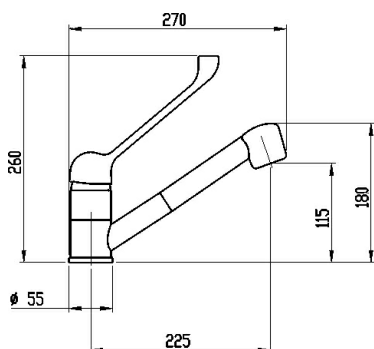

KÓD

91081L,0

NÁZEV PRODUKTU

Dřezová teleskopická baterie lékařská páka Titania Lux chrom

PROVEDENÍ

chrom

OBRÁZEK

PIKTOGRAM

VLASTNOSTI PRODUKTU

- Typ ramene : otočné
- Typ kartuše : 40 mm
- Šířka výrobku [mm]: 165
- Hloubka krabice [mm] : 377
- Výška krabice [mm] : 77
- Šířka krabice [mm] : 148
- Záruka na těsnost kartuše [rok] : 5
- Provedení: chrom

TECHNICKÝ VÝKRES

SPECIFIKACE

- EAN: 8590309071181
- Intrastat: 84818011
- Výška výrobku [mm] : 285
- Hloubka výrobku [mm]: 52