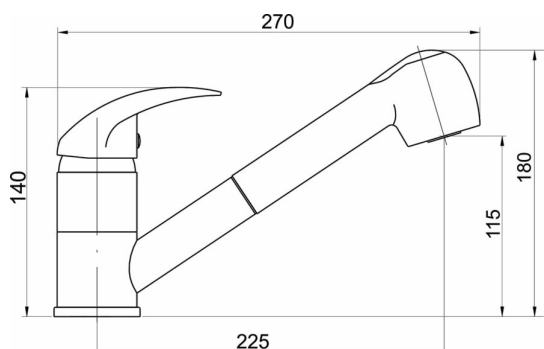

KÓD

91081,0

SÉRIE

LUX

NÁZEV PRODUKTU

Dřezová teleskopická baterie Titania Lux chrom

PROVEDENÍ

chrom

OBRÁZEK

PIKTOGRAM

VLASTNOSTI PRODUKTU

- Typ ramene : teleskopická růžice
- Typ kartuše : 40 mm
- Šířka výrobku [mm]: 52
- Přívodní hadičky [cm] : 50
- Hloubka krabice [mm] : 377
- Výška krabice [mm] : 77
- Šířka krabice [mm] : 148
- Záruka na těsnost kartuše [rok] : 5
- Provedení: chrom

TECHNICKÝ VÝKRES

SPECIFIKACE

- EAN: 8590309103035
- Intrastat: 84818011
- Hmotnost brutto [kg]: 2,114
- Výška výrobku [mm] : 165
- Hloubka výrobku [mm]: 285