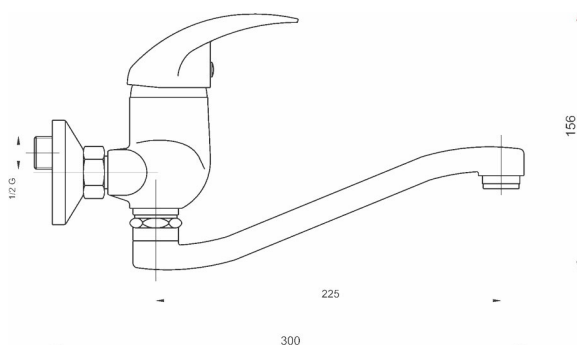

KÓD

91070/1,0

SÉRIE

LUX

NÁZEV PRODUKTU

Dřezová baterie bez ramene 150 mm Titania Lux chrom

PROVEDENÍ

chrom

OBRÁZEK

PIKTOGRAM

VLASTNOSTI PRODUKTU

- Typ ramene : bez ramene
- Typ kartuše : 40 mm
- Šířka výrobku [mm]: 185
- Příslušenství : kompletní
- Provedení : chrom
- Připojovací matice : 3/4"
- Záruka na těsnost kartuše [rok] : 5

TECHNICKÝ VÝKRES

SPECIFIKACE

- EAN: 8590309109280
- Výška výrobku [mm] : 125
- Hloubka výrobku [mm]: 140
- Rozteč baterie [mm] : 150