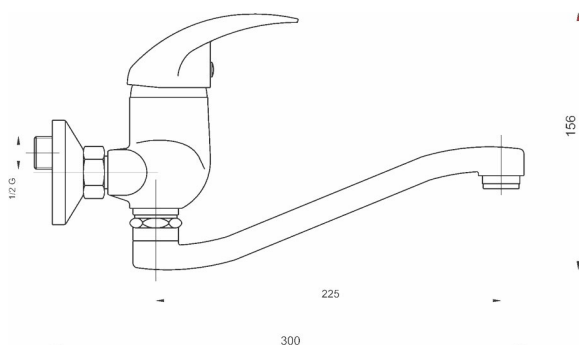

KÓD

91070/1,0

SÉRIE

LUX

NÁZEV PRODUKTU

Dřezová baterie bez ramene 150 mm Titania Lux chrom

PROVEDENÍ

chrom

OBRÁZEK

PIKTOGRAM

VLASTNOSTI PRODUKTU

- Typ ramene : bez ramene
- Typ kartuše : 40 mm
- Šířka výrobku [mm]: 185
- Příslušenství : kompletní
- Provedení : chrom
- Připojovací matice : 3/4"
- Záruka na těsnost kartuše [rok] : 5

TECHNICKÝ VÝKRES

SPECIFIKACE

- EAN: 8590309109280
- Výška výrobku [mm] : 125
- Hloubka výrobku [mm]: 140
- Rozteč baterie [mm] : 150