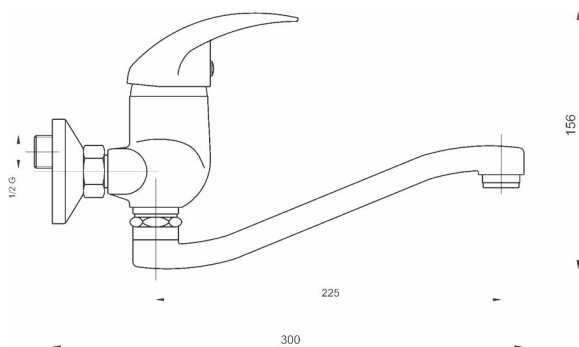

KÓD

91070,0

NÁZEV PRODUKTU

Dřezová umyvadlová baterie 150 mm Titania Lux chrom

PROVEDENÍ

chrom

OBRÁZEK

PIKTOGRAM

VLASTNOSTI PRODUKTU

- Šířka výrobku [mm]: 185
- Hloubka krabice [mm]: 335
- Výška krabice [mm]: 96
- Šířka krabice [mm]: 147
- Provedení: chrom
- Příslušenství : kompletní
- Typ ramene : 255 mm
- Připojovací matice : 3/4"
- Záruka na těsnost kartuše [rok] : 5
- Typ kartuše : 40 mm

TECHNICKÝ VÝKRES

SPECIFIKACE

- EAN: 8590309103028
- Hmotnost brutto [kg]: 1,664
- Výška výrobku [mm]: 125
- Hloubka výrobku [mm]: 140
- Rozteč baterie [mm]: 150