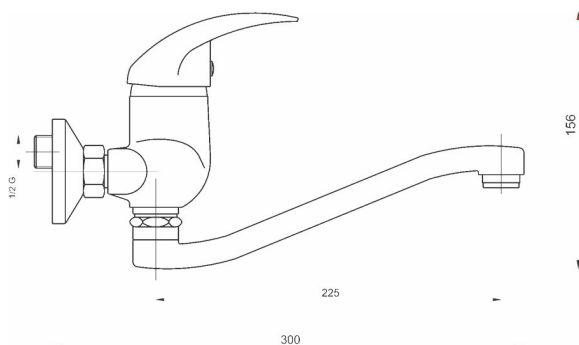

KÓD

91070,0

NÁZEV PRODUKTU

Dřezová umyvadlová baterie 150 mm Titania Lux chrom

PROVEDENÍ

chrom

OBRÁZEK

PIKTOGRAM

VLASTNOSTI PRODUKTU

- Šířka výrobku [mm]: 185
- Hloubka krabice [mm]: 335
- Výška krabice [mm]: 96
- Šířka krabice [mm]: 147
- Provedení: chrom
- Příslušenství : kompletní
- Typ ramene : 255 mm
- Připojovací matice : 3/4"
- Záruka na těsnost kartuše [rok] : 5
- Typ kartuše : 40 mm

TECHNICKÝ VÝKRES

SPECIFIKACE

- EAN: 8590309103028
- Hmotnost brutto [kg]: 1,664
- Výška výrobku [mm]: 125
- Hloubka výrobku [mm]: 140
- Rozteč baterie [mm]: 150