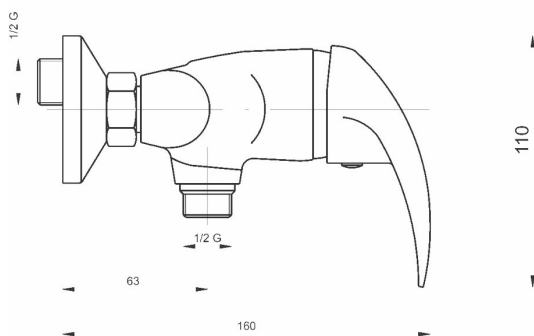

KÓD

91060/1,0

NÁZEV PRODUKTU

Sprchová baterie bez příslušenství 150 mm Titania Lux chrom

PROVEDENÍ

chrom

OBRÁZEK

PIKTOGRAM

VLASTNOSTI PRODUKTU

- Šířka výrobku [mm]: 220
- Hloubka krabice [mm]: 200
- Výška krabice [mm]: 103
- Šířka krabice [mm]: 142
- Provedení: chrom
- Příslušenství : bez sprchové soupravy
- Připojovací matice : 3/4"
- Záruka na těsnost kartuše [rok] : 5
- Typ kartuše : 40 mm

TECHNICKÝ VÝKRES

SPECIFIKACE

- EAN: 8590309103011
- Hmotnost brutto [kg]: 1,534
- Výška výrobku [mm]: 125
- Hloubka výrobku [mm]: 155
- Rozteč baterie [mm]: 150