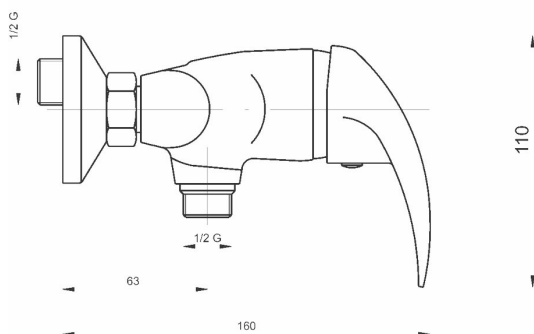

KÓD

91060/1,0

NÁZEV PRODUKTU

Sprchová baterie bez příslušenství 150 mm Titania Lux chrom

PROVEDENÍ

chrom

OBRÁZEK

PIKTOGRAM

VLASTNOSTI PRODUKTU

- Šířka výrobku [mm]: 220
- Hloubka krabice [mm]: 200
- Výška krabice [mm]: 103
- Šířka krabice [mm]: 142
- Provedení: chrom
- Příslušenství : bez sprchové soupravy
- Připojovací matice : 3/4"
- Záruka na těsnost kartuše [rok] : 5
- Typ kartuše : 40 mm

TECHNICKÝ VÝKRES

SPECIFIKACE

- EAN: 8590309103011
- Hmotnost brutto [kg]: 1,534
- Výška výrobku [mm]: 125
- Hloubka výrobku [mm]: 155
- Rozteč baterie [mm]: 150