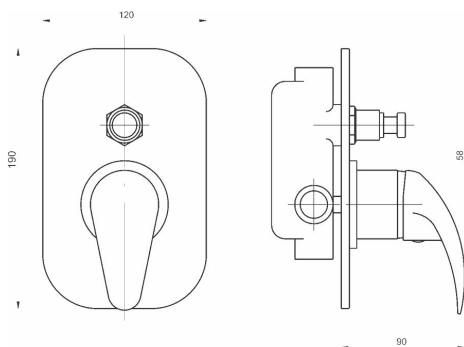

KÓD

91050R,0

NÁZEV PRODUKTU

Vanová sprchová baterie s přepínačem Titania Lux chrom

PROVEDENÍ

chrom

OBRÁZEK

PIKTOGRAM

VLASTNOSTI PRODUKTU

- Typ kartuše : 40 mm
- Šířka výrobku [mm]: 120
- Hloubka krabice [mm] : 232
- Výška krabice [mm] : 167
- Šířka krabice [mm] : 172
- Provedení: chrom
- Příslušenství : 2 vývody
- Záruka na těsnost kartuše [rok] : 5

TECHNICKÝ VÝKRES

SPECIFIKACE

- EAN: 8590309108016
- Hmotnost brutto [kg]: 1,871
- Výška výrobku [mm] : 190
- Hloubka výrobku [mm]: 140