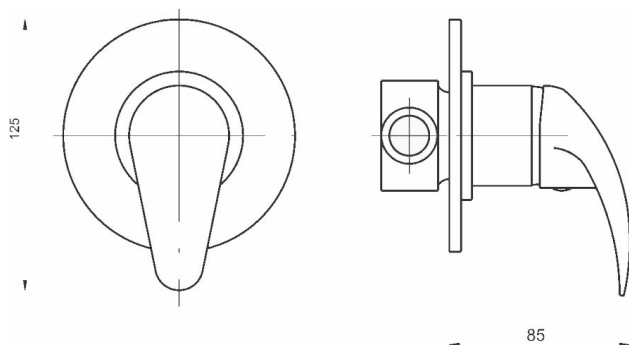

KÓD

91050,0

NÁZEV PRODUKTU

Sprchová baterie podomítková Titania Lux chrom

PROVEDENÍ

chrom

OBRÁZEK

PIKTOGRAM

VLASTNOSTI PRODUKTU

- Typ kartuše : 40 mm
- Šířka výrobku [mm]: 120
- Hloubka krabice [mm]: 160
- Výška krabice [mm]: 83
- Šířka krabice [mm]: 152
- Provedení: chrom
- Příslušenství : 1 vývod
- Záruka na těsnost kartuše [rok] : 5

TECHNICKÝ VÝKRES

SPECIFIKACE

- EAN: 8590309108009
- Hmotnost brutto [kg]: 0,839
- Výška výrobku [mm]: 120
- Hloubka výrobku [mm]: 90