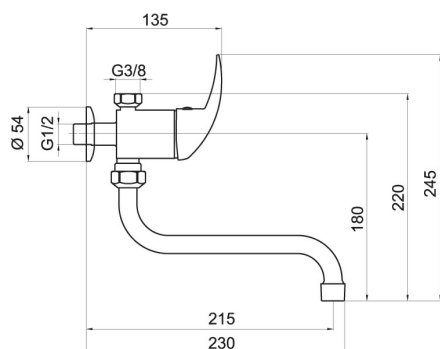

KÓD

91033,0

NÁZEV PRODUKTU

Baterie k ohřivačům vody

PROVEDENÍ

chrom

OBRÁZEK

PIKTOGRAM

VLASTNOSTI PRODUKTU

- Typ kartuše : 40 mm
- Šířka výrobku [mm]: 55
- Hloubka krabice [mm]: 115
- Výška krabice [mm]: 70
- Šířka krabice [mm]: 360
- Provedení: chrom
- Záruka na těsnost kartuše [rok]: 5

TECHNICKÝ VÝKRES

SPECIFIKACE

- EAN: 8590309089896
- Intrastat: 84818011
- Hmotnost brutto [kg]: 1,299
- Výška výrobku [mm]: 205
- Hloubka výrobku [mm]: 230