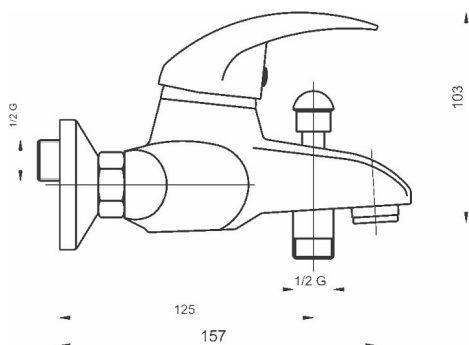

KÓD

91020/1,0

SÉRIE

LUX

NÁZEV PRODUKTU

Vanová baterie bez příslušenství 150 mm Titania Lux chrom

PROVEDENÍ

chrom

OBRÁZEK

PIKTOGRAM

VLASTNOSTI PRODUKTU

- Rozměr kartuše: 40 mm
- Šířka [mm]: 180
- Hloubka krabice [mm]: 195
- Výška krabice [mm]: 140
- Šířka krabice [mm]: 165
- Provedení: chrom
- Příslušenství: bez sprchové soupravy
- Typ připojení: 3/4"
- Záruka na těsnost kartuše [rok]: 5
- Průtok vody při dynamickém tlaku 3 bary [l/min]: 15.6
- Průtok při dynamickém tlaku 3 bary - vývod [l/m]: 21.6

TECHNICKÝ VÝKRES

SPECIFIKACE

- EAN: 8590309103004
- Intrastat: 84818011
- Hmotnost brutto [kg]: 2,08
- Výška [mm]: 120
- Hloubka [mm]: 165
- Rozteč připojení: 150