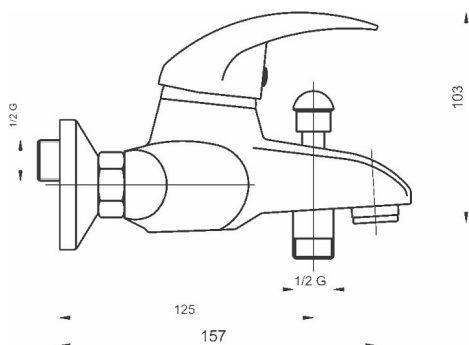

KÓD

91020/1,0

SÉRIE

LUX

NÁZEV PRODUKTU

Vanová baterie bez příslušenství 150 mm Titania Lux chrom

PROVEDENÍ

chrom

OBRÁZEK

PIKTOGRAM

VLASTNOSTI PRODUKTU

- Rozměr kartuše: 40 mm
- Šířka [mm]: 180
- Hloubka krabice [mm]: 195
- Výška krabice [mm]: 140
- Šířka krabice [mm]: 165
- Provedení: chrom
- Příslušenství: bez sprchové soupravy
- Typ připojení: 3/4"
- Záruka na těsnost kartuše [rok]: 5
- Průtok při dynamickém tlaku 3 bary - vývod [l/m]: 21.6

TECHNICKÝ VÝKRES

SPECIFIKACE

- EAN: 8590309103004
- Intrastat: 84818011
- Hmotnost brutto [kg]: 2,08
- Výška [mm]: 120
- Hloubka [mm]: 165
- Rozteč připojení: 150