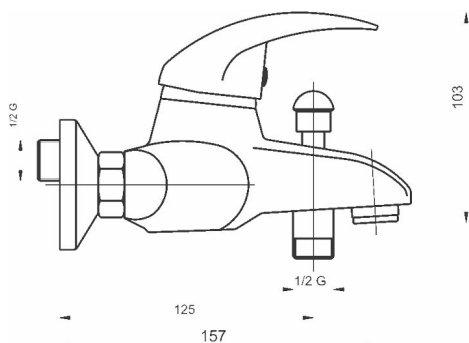

KÓD

91020/1,0

SÉRIE

LUX

NÁZEV PRODUKTU

Vanová baterie bez příslušenství 150 mm Titania Lux chrom

PROVEDENÍ

chrom

OBRÁZEK

PIKTOGRAM

VLASTNOSTI PRODUKTU

- Typ kartuše : 40 mm
- Šířka výrobku [mm]: 180
- Hloubka krabice [mm] : 195
- Výška krabice [mm] : 140
- Šířka krabice [mm] : 165
- Provedení: chrom
- Příslušenství : bez sprchové soupravy
- Připojovací matice : 3/4"
- Záruka na těsnost kartuše [rok] : 5

TECHNICKÝ VÝKRES

SPECIFIKACE

- EAN: 8590309103004
- Intrastat: 84818011
- Hmotnost brutto [kg]: 2,078
- Výška výrobku [mm]: 120
- Hloubka výrobku [mm]: 165
- Rozteč baterie [mm] : 150