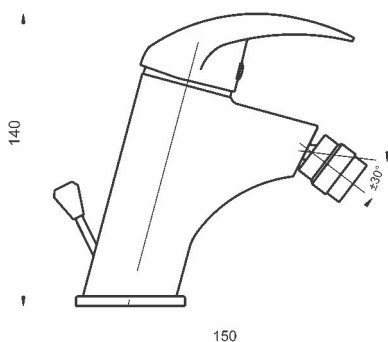

KÓD

91011,0

NOVINKA

SÉRIE

LUX

NÁZEV PRODUKTU

Bidetová baterie s výpustí Titania Lux chrom

PROVEDENÍ

chrom

OBRÁZEK

PIKTOGRAM

VLASTNOSTI PRODUKTU

- Rozměr kartuše: 40 mm
- Šířka [mm]: 50
- Přívodní hadičky [cm]: 35
- Hloubka krabice [mm]: 293
- Šířka krabice [mm]: 143
- Výška krabice [mm]: 76
- Provedení: chrom
- Typ ramene: pevné
- Příslušenství: mechanická výpust plast
- Záruka na těsnost kartuše [rok]: 5

TECHNICKÝ VÝKRES

SPECIFIKACE

- EAN: 8590309102991
- Intrastat: 84818011
- Hmotnost brutto [kg]: 1,84
- Výška [mm]: 145
- Hloubka [mm]: 150