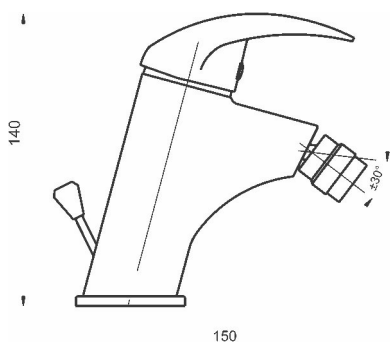

KÓD

91011,0

SÉRIE

LUX

NÁZEV PRODUKTU

Bidetová baterie s výpustí Titania Lux chrom

PROVEDENÍ

chrom

OBRÁZEK

PIKTOGRAM

VLASTNOSTI PRODUKTU

- Typ kartuše : 40 mm
- Šířka výrobku [mm]: 50
- Přívodní hadičky [cm] : 35
- Hloubka krabice [mm] : 293
- Šířka krabice [mm] : 143
- Výška krabice [mm] : 76
- Provedení: chrom
- Typ ramene : pevné
- Příslušenství : mechanická výpust plast
- Záruka na těsnost kartuše [rok] : 5

TECHNICKÝ VÝKRES

SPECIFIKACE

- EAN: 8590309102991
- Intrastat: 84818011
- Hmotnost brutto [kg]: 1,838
- Výška výrobku [mm] : 145
- Hloubka výrobku [mm]: 150