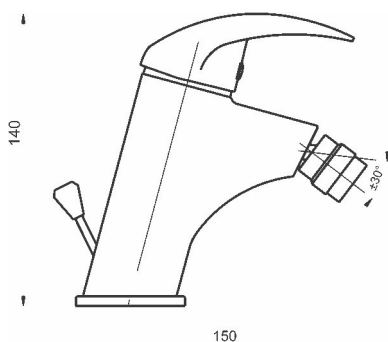

KÓD

91011,0

SÉRIE

LUX

NÁZEV PRODUKTU

Bidetová baterie s výpustí Titania Lux chrom

PROVEDENÍ

chrom

OBRÁZEK

PIKTOGRAM

VLASTNOSTI PRODUKTU

- Typ kartuše : 40 mm
- Šířka výrobku [mm]: 50
- Přívodní hadičky [cm] : 35
- Hloubka krabice [mm] : 293
- Šířka krabice [mm] : 143
- Výška krabice [mm] : 76
- Provedení: chrom
- Typ ramene : pevné
- Příslušenství : mechanická výpust plast
- Záruka na těsnost kartuše [rok] : 5

TECHNICKÝ VÝKRES

SPECIFIKACE

- EAN: 8590309102991
- Intrastat: 84818011
- Hmotnost brutto [kg]: 1,838
- Výška výrobku [mm] : 145
- Hloubka výrobku [mm]: 150