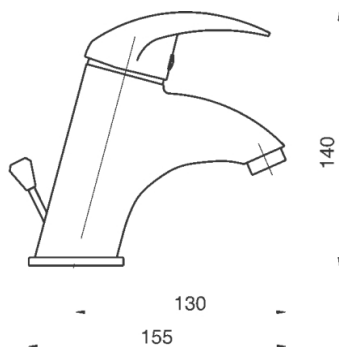

KÓD

91002,0

NÁZEV PRODUKTU

Umyvadlová baterie s kovovou výpustí Titania Lux chrom

PROVEDENÍ

chrom

OBRÁZEK

PIKTOGRAM

VLASTNOSTI PRODUKTU

- Rozměr kartuše: 40 mm
- Šířka [mm]: 50
- Přívodní hadičky [cm]: 35
- Hloubka krabice [mm]: 293
- Výška krabice [mm]: 76
- Šířka krabice [mm]: 143
- Provedení: chrom
- Typ ramene: pevné
- Příslušenství: mechanická výpust kov
- Záruka na těsnost kartuše [rok]: 5
- Průtok vody při dynamickém tlaku 3 bary [l/min]: 14.4

TECHNICKÝ VÝKRES

SPECIFIKACE

- EAN: 8590309029014
- Intrastat: 84818011
- Hmotnost brutto [kg]: 2.01
- Výška [mm]: 140
- Hloubka [mm]: 150