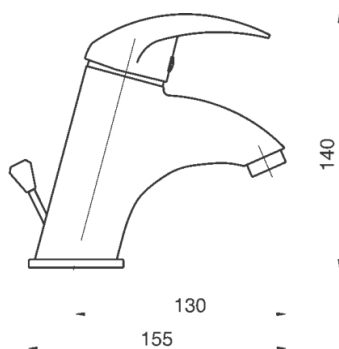

KÓD

91002,0

NÁZEV PRODUKTU

Umyvadlová baterie s kovovou výpustí Titania Lux chrom

PROVEDENÍ

chrom

OBRÁZEK

PIKTOGRAM

VLASTNOSTI PRODUKTU

- Typ kartuše : 40 mm
- Šířka výrobku [mm]: 50
- Přívodní hadičky [cm] : 35
- Hloubka krabice [mm] : 293
- Výška krabice [mm] : 76
- Šířka krabice [mm] : 143
- Provedení: chrom
- Typ ramene : pevné
- Příslušenství : mechanická výpust kov
- Záruka na těsnost kartuše [rok] : 5

TECHNICKÝ VÝKRES

SPECIFIKACE

- EAN: 8590309029014
- Hmotnost brutto [kg]: 2,007
- Výška výrobku [mm] : 140
- Hloubka výrobku [mm]: 150