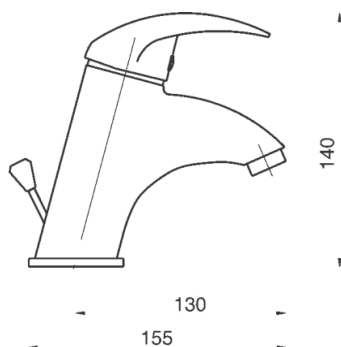

KÓD

91001/1,0

SÉRIE

LUX

NÁZEV PRODUKTU

Umyvadlová baterie bez výpusti Titania Lux chrom

PROVEDENÍ

chrom

OBRÁZEK

PIKTOGRAM

VLASTNOSTI PRODUKTU

- Rozměr kartuše: 40 mm
- Šířka [mm]: 50
- Hloubka krabice [mm]: 293
- Výška krabice [mm]: 76
- Šířka krabice [mm]: 143
- Provedení: chrom
- Typ ramene: pevné
- Příslušenství: bez uzávěru výpusti
- Záruka na těsnost kartuše [rok]: 5
- Průtok vody při dynamickém tlaku 3 bary [l/min]: 14.4

TECHNICKÝ VÝKRES

SPECIFIKACE

- EAN: 8590309111719
- Intrastat: 84818011
- Hmotnost brutto [kg]: 1,62
- Výška [mm]: 140
- Hloubka [mm]: 150