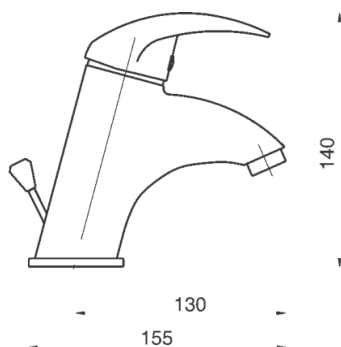

KÓD

91001/1,0

SÉRIE

LUX

NÁZEV PRODUKTU

Umyvadlová baterie bez výpusti Titania Lux chrom

PROVEDENÍ

chrom

OBRÁZEK

PIKTOGRAM

VLASTNOSTI PRODUKTU

- Typ kartuše : 40 mm
- Šířka výrobku [mm]: 50
- Hloubka krabice [mm] : 293
- Výška krabice [mm] : 76
- Šířka krabice [mm] : 143
- Provedení: chrom
- Typ ramene : pevné
- Příslušenství : bez uzávěru výpusti
- Záruka na těsnost kartuše [rok] : 5

TECHNICKÝ VÝKRES

SPECIFIKACE

- EAN: 8590309111719
- Intrastat: 84818011
- Hmotnost brutto [kg]: 1,623
- Výška výrobku [mm] : 140
- Hloubka výrobku [mm]: 150