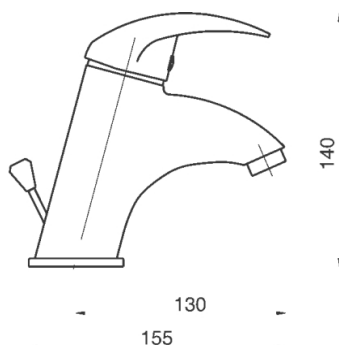

KÓD

91001,0

SÉRIE

LUX

NÁZEV PRODUKTU

Umyvadlová baterie s výpustí Titania Lux chrom

PROVEDENÍ

chrom

OBRÁZEK

PIKTOGRAM

VLASTNOSTI PRODUKTU

- Rozměr kartuše: 40 mm
- Přívodní hadičky [cm]: 35
- Hloubka krabice [mm]: 293
- Výška krabice [mm]: 76
- Šířka krabice [mm]: 143
- Provedení: chrom
- Typ ramene: pevné
- Příslušenství: mechanická výpust plast
- Záruka na těsnost kartuše [rok]: 5
- Průtok vody při dynamickém tlaku 3 bary [l/min]: 14.4

TECHNICKÝ VÝKRES

SPECIFIKACE

- EAN: 8590309102984
- Intrastat: 84818011
- Hmotnost brutto [kg]: 1,83